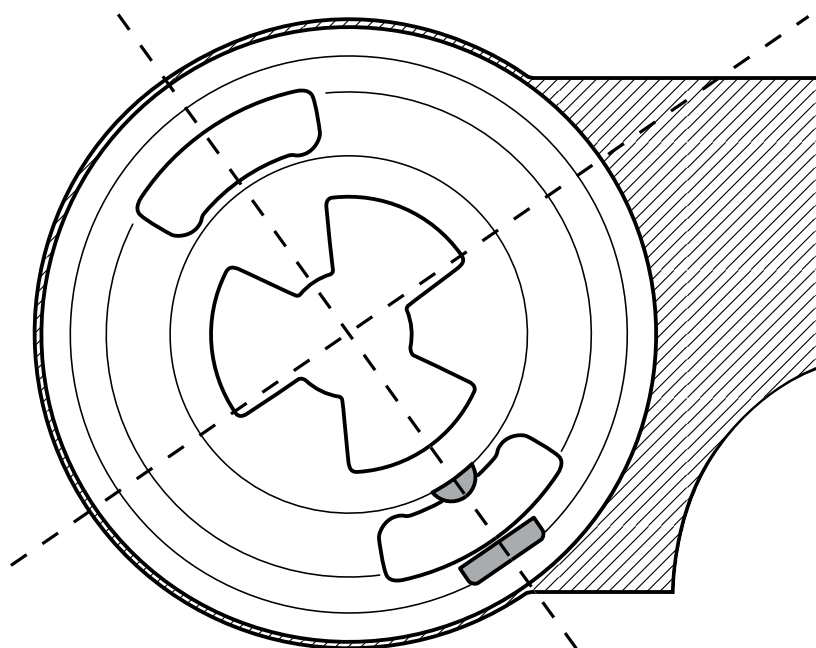

Montážní návod:

Pro správnou montáž silentbloku je nutné gumový čep nastavit na spodní hranu zadní nápravy. Silentblok je montován (lisován) směrem z vnitřní strany nápravy ven.